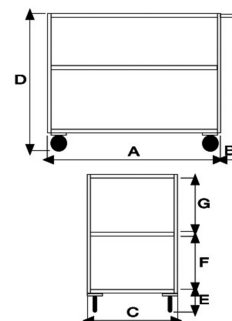

## Descrizione

4 ruote ( 2 fisse - 2 girevoli con freno) gomma piena  $\varnothing$  140

Dimensioni mm 600x900x895h

**Peso** kg 39

**Portata** kg 300

Lamiera 20/10 con bordo mm 30

VERNICIATURA A POLVERI ACRILICHE

## Informazioni Aggiuntive

Cod. Prod.	ART040PFR
GTIN/EAN	8053853157973
Fornito	Montato - Pronto all'uso
Weight kg	39.0000
Portata kg	300
Diametro Ruota in mm	140
Tipo Materiale Ruota	Gomma Nera Industriale
Colore Variante	BLU RAL 5015 CIELO #2271B3
Manufacturer	Carmeccanica
Prodotto in	Italia
Garanzia	5 Anni IT
Conformità	CE
Disponibilità	Pronta Consegna