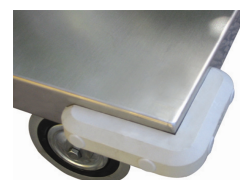

## Descrizione

4 ruote ( 2 fisse - 2 girevoli con freno) gomma piena  $\varnothing$  140

Dimensioni mm 600x900x895h

**Peso** kg 39

**Portata** kg 300

Lamiera 20/10 con bordo mm 30

VERNICIATURA A POLVERI ACRILICHE