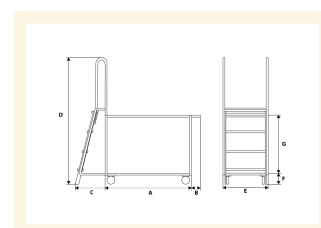

Portatutto con scala autobloccante

Immagini Prodotto

Descrizione

4 ruote (2 fisse- 2 girevoli) gomma piena Ø 140

Dimensioni mm 600x1500x1560h

Peso Kg 35

Portata Kg 350

Due piani portatutto

Manico di spinta elettrosaldato

Scala imbullonata removibile

Scala composta da 4 gradini e due maniglioni per agevolarne la salita

Piano lamiera 20/10 mm 600x900

VERNICIATURA A POLVERI ACRILICHE

CONFORME NORME CE

ART	A	B	C	D	E	F	G
ART070	900	150	450	1560	600	225	650

Informazioni Aggiuntive

Cod. Prod.	ART070
GTIN/EAN	8053853153173
Fornito	Montato - Pronto all'uso
Weight kg	35.0000
Portata kg	350
Diametro Ruota in mm	140
Tipo Materiale Ruota	Gomma Nera Industriale
Colore Variante	BLU RAL 5015 CIELO #2271B3
Manufacturer	Carmeccanica
Prodotto in	Italia
Garanzia	5 Anni IT
Conformità	CE
Disponibilità	Pronta Consegna