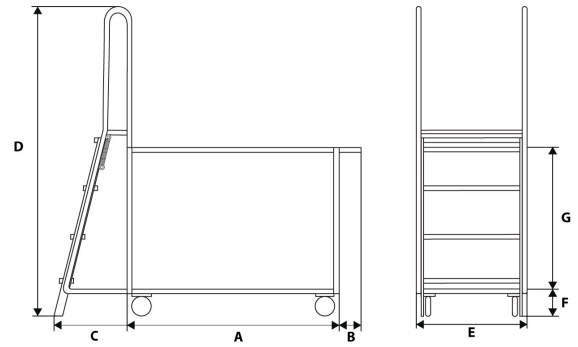

Portatutto con scala autobloccante

Immagini Prodotto

Descrizione

4 ruote (2 fisse- 2 girevoli) gomma piena Ø 140

Dimensioni mm 600x1500x1560h

Peso Kg 35

Portata Kg 350

Due piani portatutto

Manico di spinta elettrosaldato

Scala imbullonata removibile

Scala composta da 4 gradini e due maniglioni per agevolarne la salita

Piano lamiera 20/10 mm 600x900

VERNICIATURA A POLVERI ACRILICHE

CONFORME NORME CE

ART	A	B	C	D	E	F	G
ART070	900	150	450	1560	600	225	650

Informazioni Aggiuntive

Cod. Prod.	ART070
GTIN/EAN	8053853153173
Fornito	Montato - Pronto all'uso
Weight kg	35.0000
Portata kg	350
Diametro Ruota in mm	140
Tipo Materiale Ruota	Gomma Nera Industriale
Colore Variante	BLU RAL 5015 CIELO #2271B3
Manufacturer	Carmeccanica
Prodotto in	Italia
Garanzia	5 Anni IT
Conformità	CE
Disponibilità	Pronta Consegna