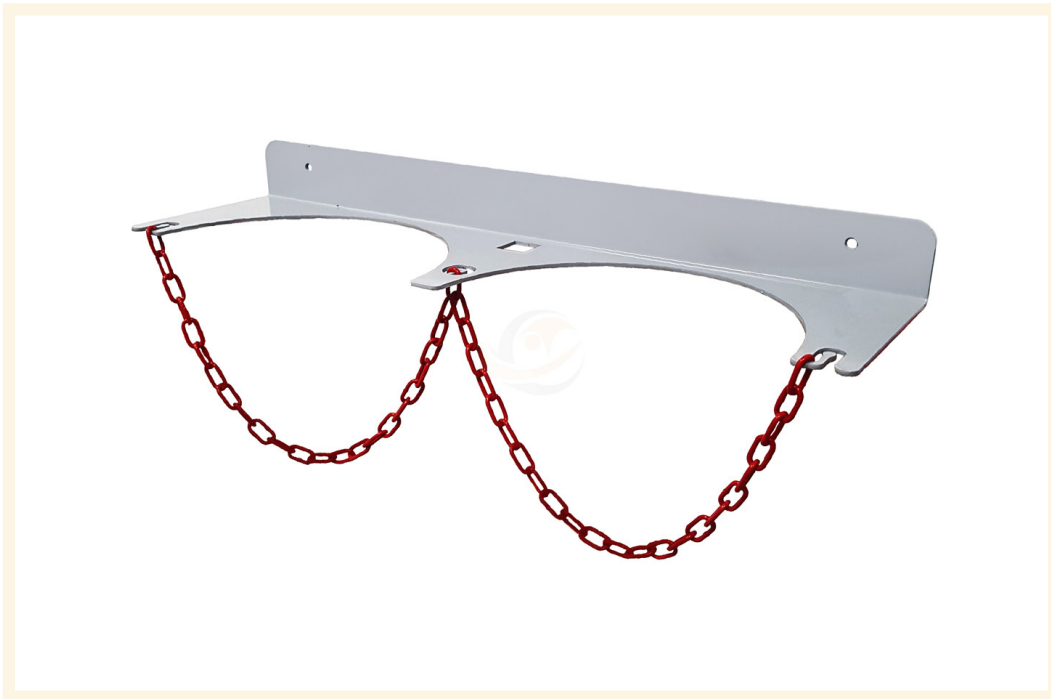

Rastrelliera da parete bombole It.40/50

Immagini Prodotto

Descrizione

Rastrelliera a parete per stoccaggio di 2 bombole.

Utilizzate per assicurare bombole di gas compressi da 40/50 litri ad una parete evitandone così la caduta accidentale.

Dimensioni mm 560x140x50h

Dimensione cerchi mm 230

Peso Kg. 2

Ingombro ridotto per collocazione in luoghi di difficile accesso. Le rastrelliere possono essere posizionate all'interno del laboratorio o del magazzino.

Lamiera tagliata al laser spessore 30/10.

Nuovo aggancio di sicurezza antisgancio per catena.

Catenella verniciata rossa per contenimento bombole

Nuovo design con fori per collegamento e per fissaggio a muro nella parte superiore

È possibile abbinare più rastrelliere per aumentare il numero di bombole da installare

Verniciatura a polvere epossidica essiccata a forno

CONFORME NORME CE

Informazioni Aggiuntive

Cod. Prod.	ART014R
GTIN/EAN	8053853150653
Fornito	Montato - Pronto all'uso
Weight kg	2.0000
Tipo Materiale Ruota	Non Specificato
Colore Variante	ALLUMINIO RAL9006
Manufacturer	Carmeccanica
Prodotto in	Italia
Garanzia	5 Anni IT
Conformità	CE
Disponibilità	Pronta Consegna