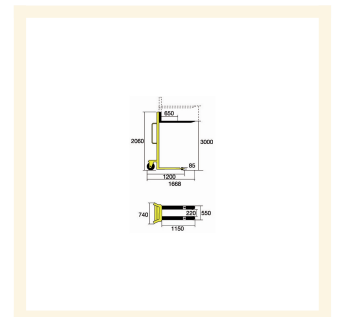

Sollevatore manuale, lunghezza mm 1668

Immagini Prodotto

Descrizione

Cilindro con pompa ad effetto semplice.
Doppia Catena flyer BK.
Maniglie di spinta.
VERNICIATURA A POLVERI ACRILICHE
CONFORME NORME CE

DESCRIZIONE

Tipo di sollevamento	Manuale a pompa idraulica
Sistema guida	Accompagnamento
Portata	kg 1000

DIMENSIONI

Sollevamento	mm 3000
Ingombro minimo in altezza	mm 2060
Ingombro massimo in altezza	mm 3500
Altezza minima forche	mm 85
Lunghezza totale	mm 1668
Larghezza totale	mm 740
Lunghezza forche	mm 1150
Larghezza esterna forche	mm 550
Spessore forca	mm 160
Luce libera a metà passo	mm 40

PESI E RUOTE

Peso a vuoto	kg 310
Numero di ruote presenti (fronte/retro)	2/2
Misure rulli anteriori	74x70
Ruote posteriori	180x50

Informazioni Aggiuntive

Cod. Prod.	ARTPNB10/30
GTIN/EAN	8053853155146
Fornito	Montato - Pronto all'uso
Weight kg	310.0000
Portata kg	1000
Colore Variante	GIALLO RAL 1028 #F4A900
Manufacturer	Carmeccanica
Garanzia	2 Anni
Conformità	CE
Disponibilità	7 giorni