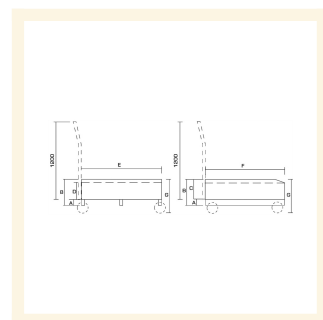

Vasca raccolta liquidi inforcabile It.224

Immagini Prodotto

Descrizione

Dimensioni: 800x800x500h

Capacità lt. 190

Peso Kg. 50

Portata Kg. 700/m²

Vasca inforcabile e facile da trasportare

Struttura in lamiera ad alto spessore (25/10) con saldature a tenuta stagna

Grigliato con zincatura a caldo e con Portata pari a 700 Kg per metro quadro

VERNICIATURA A POLVERI ACRILICHE

CONFORME NORME CE

ART	A	B	C	D	E	F	G	LT
062	100	500	400	350	800	800	510	224

Normativa di riferimento DM 18.05.1995: le singole unità di deposito devono essere realizzate in struttura impermeabile e incombustibilee con capacità non inferiore ad 1/3 di quella complessiva geometrica dei serbatoi in esso ubicati e comunque almeno pari alla capacità del serbatoio più grande.

Informazioni Aggiuntive

Cod. Prod.	ART062
GTIN/EAN	8053853153050
Fornito	Montato - Pronto all'uso
Weight kg	50.0000
Portata kg	700
Tipo Materiale Ruota	Non Specificato
Colore Variante	BLU RAL 5015 CIELO #2271B3
Manufacturer	Carmeccanica
Prodotto in	Italia
Garanzia	5 Anni IT
Conformità	CE
Disponibilità	7 giorni