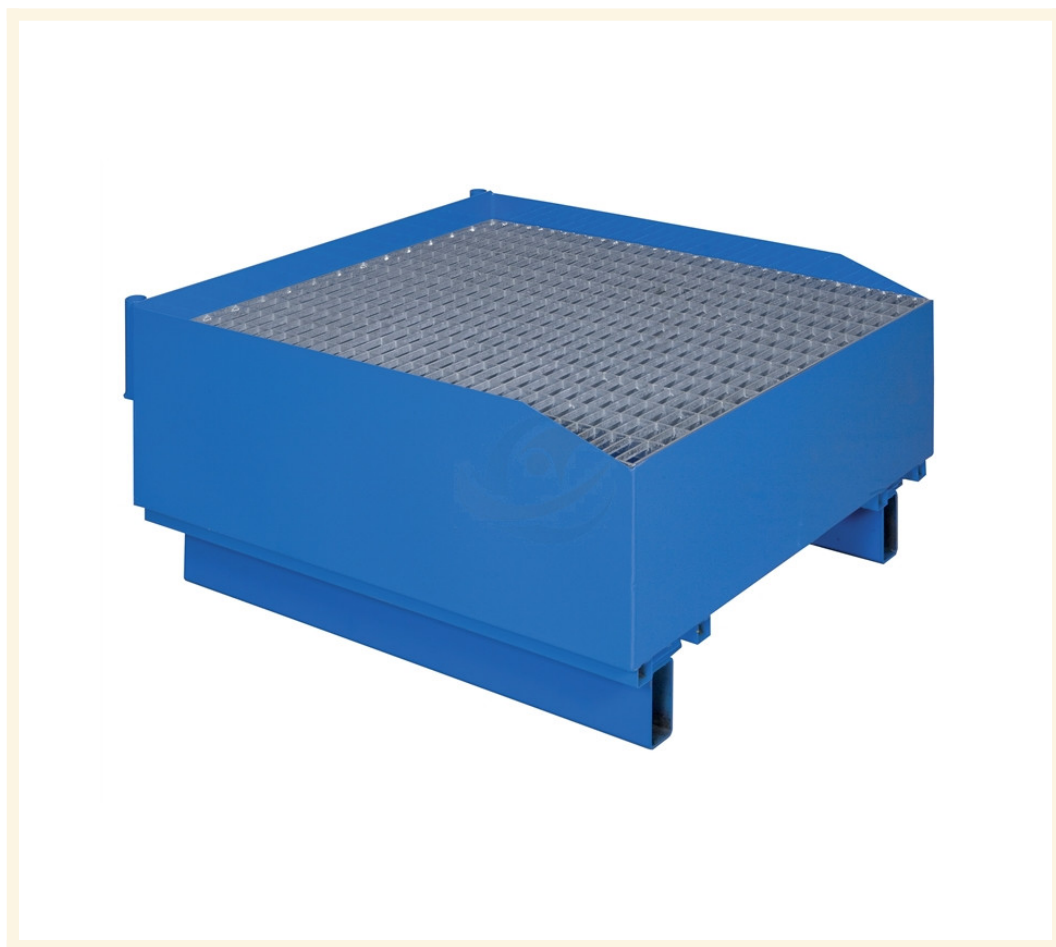

Vasca raccolta liquidi inforcabile It.224

Immagini Prodotto

Descrizione

Dimensioni: 800x800x500h

Capacità lt. 190

Peso Kg. 50

Portata Kg. 700/m²

Vasca inforcabile e facile da trasportare

Struttura in lamiera ad alto spessore (25/10) con saldature a tenuta stagna

Grigliato con zincatura a caldo e con Portata pari a 700 Kg per metro quadro

VERNICIATURA A POLVERI ACRILICHE

CONFORME NORME CE

ART	A	B	C	D	E	F	G	LT
062	100	500	400	350	800	800	510	224

Normativa di riferimento DM 18.05.1995: le singole unità di deposito devono essere realizzate in struttura impermeabile e incombustibilee con capacità non inferiore ad 1/3 di quella complessiva geometrica dei serbatoi in esso ubicati e comunque almeno pari alla capacità del serbatoio più grande.

Informazioni Aggiuntive

Cod. Prod.	ART062
GTIN/EAN	8053853153050
Fornito	Montato - Pronto all'uso
Weight kg	50.0000
Portata kg	700
Tipo Materiale Ruota	Non Specificato
Colore Variante	BLU RAL 5015 CIELO #2271B3
Manufacturer	Carmeccanica
Prodotto in	Italia
Garanzia	5 Anni IT
Conformità	CE
Disponibilità	7 giorni