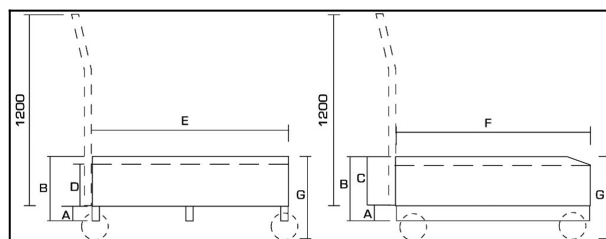

Vasca raccolta liquidi inforcabile It.224

Immagini Prodotto

Descrizione

Dimensioni: 800x800x500h

Capacità lt. 190

Peso Kg. 50

Portata Kg. 700/m²

Vasca inforcabile e facile da trasportare

Struttura in lamiera ad alto spessore (25/10) con saldature a tenuta stagna

Grigliato con zincatura a caldo e con Portata pari a 700 Kg per metro quadro

VERNICIATURA A POLVERI ACRILICHE

CONFORME NORME CE

ART	A	B	C	D	E	F	G	LT
062	100	500	400	350	800	800	510	224

Normativa di riferimento DM 18.05.1995: le singole unità di deposito devono essere realizzate in struttura impermeabile e incombustibilee con capacità non inferiore ad 1/3 di quella complessiva geometrica dei serbatoi in esso ubicati e comunque almeno pari alla capacità del serbatoio più grande.

Informazioni Aggiuntive

Cod. Prod.	ART062
GTIN/EAN	8053853153050
Fornito	Montato - Pronto all'uso
Weight kg	50.0000
Portata kg	700
Tipo Materiale Ruota	Non Specificato
Colore Variante	BLU RAL 5015 CIELO #2271B3
Manufacturer	Carmeccanica
Prodotto in	Italia
Garanzia	5 Anni IT
Conformità	CE
Disponibilità	7 giorni