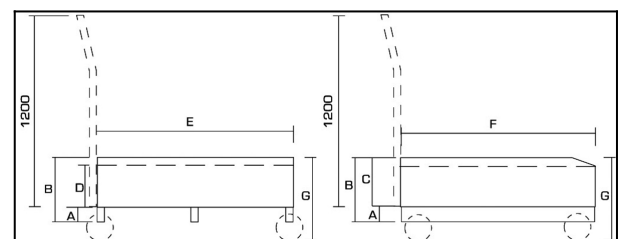

ART	A	B	C	D	E	F	G	LT
064	135	430	300	250	1350	1240	435	418.5