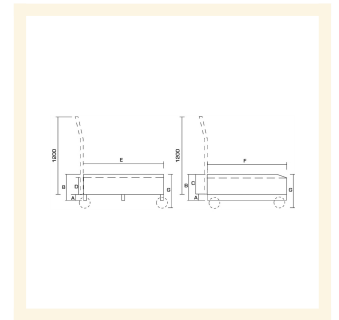

Vasca raccolta liquidi inforcabile It. 418.5

Immagini Prodotto

Descrizione

Dimensioni mm 1350x1240x430h

Dimensioni griglia mm 1230x1340

Portata Kg 1200

Peso Kg 110

Capacità litri 418 - 4 Fusti Verticale

Facilmente Inforcabile

Struttura in lamiera ad alto spessore (25/10) con saldature a tenuta stagna

Grigliato con zincatura a caldo e con portata pari a 700 Kg per metro quadro

Predisposizione per rubinetto di scarico

Informazioni Aggiuntive

Cod. Prod.	ART064
GTIN/EAN	8053853153098
Fornito	Montato - Pronto all'uso
Weight kg	110.0000
Portata kg	500
Tipo Materiale Ruota	Non Specificato
Colore Variante	BLU RAL 5015 CIELO #2271B3
Manufacturer	Carmeccanica
Prodotto in	Italia
Garanzia	5 Anni IT
Conformità	CE
Disponibilità	7 giorni